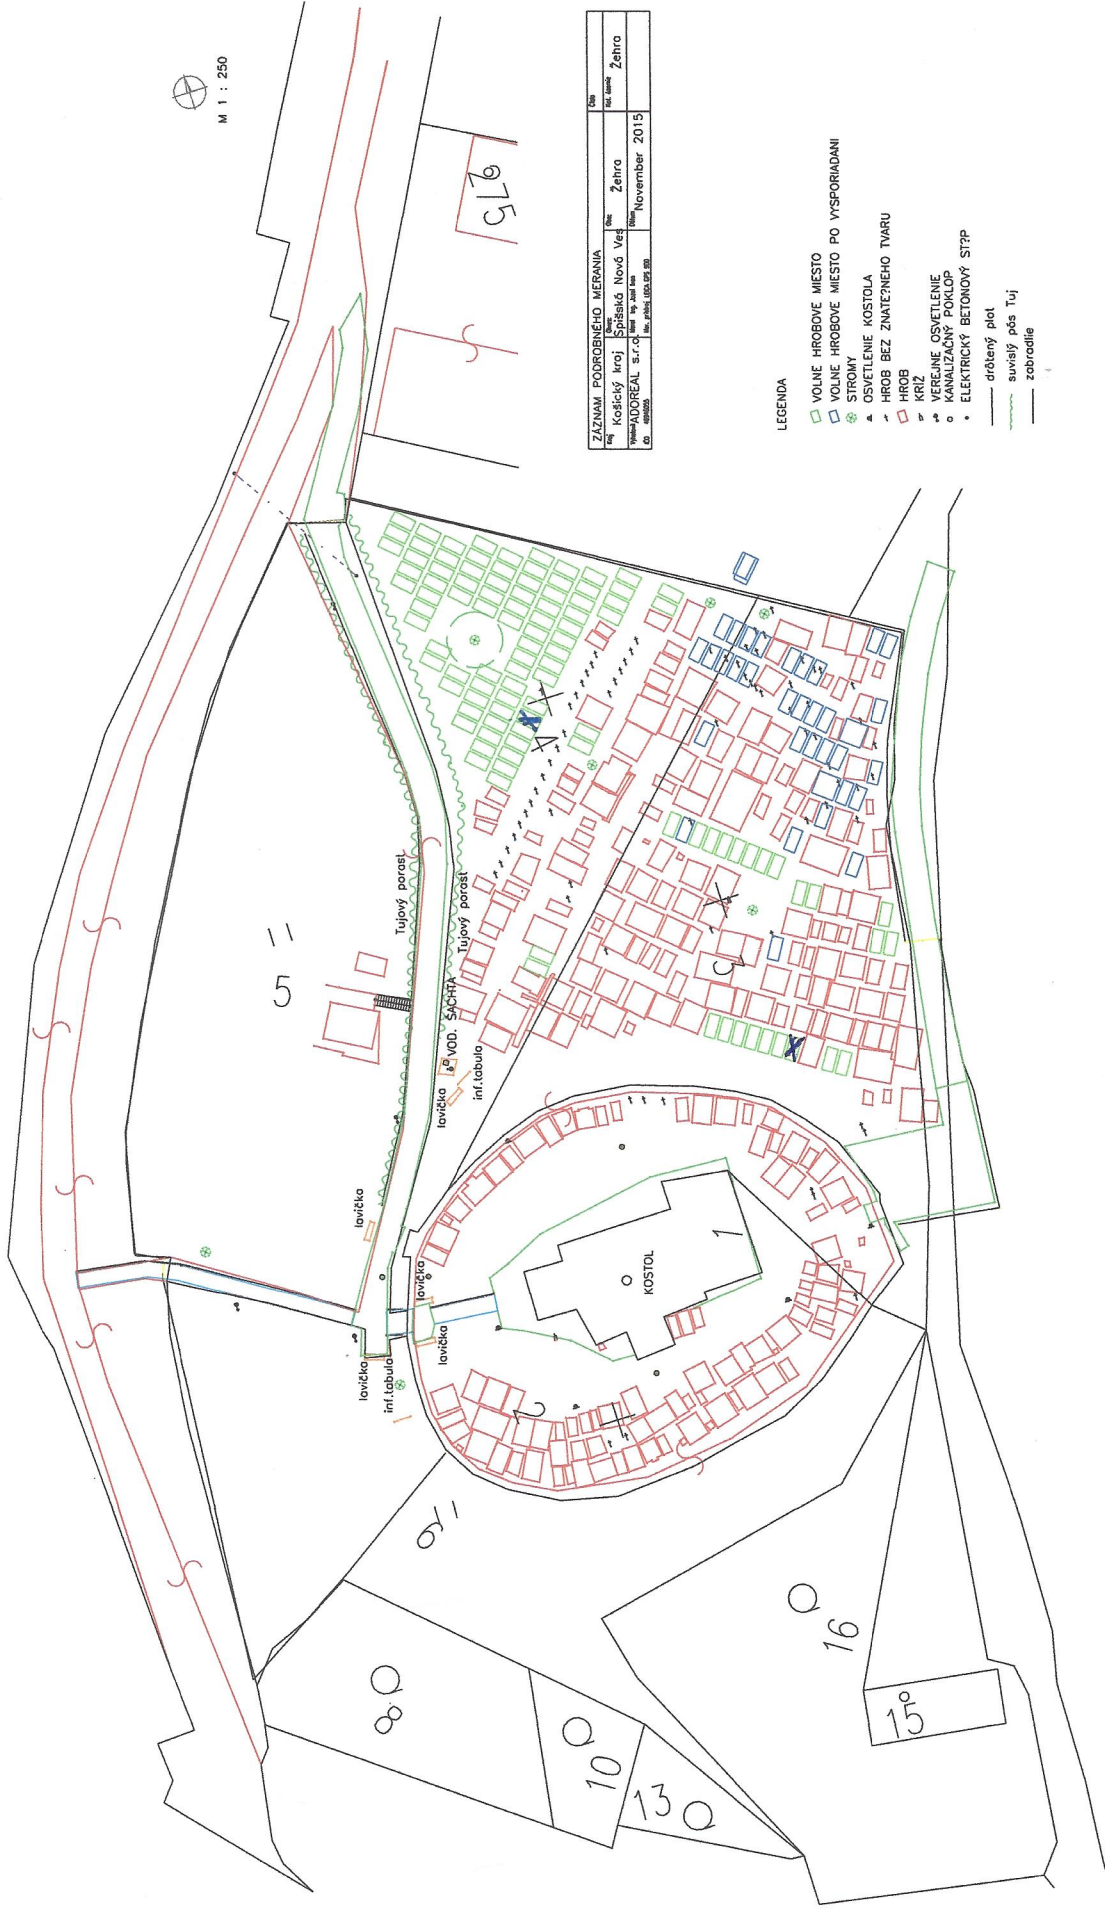

POLOHOPIŠNÉ ZAMERANIE CINTORINA

M 1 : 250

ZÁZNAM PODROBNÉHO MÉRANIA		Objekt	Objekt
Objekt	Košický kraj	Objekt	Žehro
Objekt	Nová Ves	Objekt	November 2015
Objekt	ADOREAL, s.r.o.	Objekt	November 2015
Objekt	ADOREAL, s.r.o.	Objekt	November 2015

LEGENDA

- VOLNÉ HROBOVÉ MIEŠTO
- VOLNÉ HROBOVÉ MIEŠTO PO VYSPORIADANI
- STROMY
- ▲ OSVETLENIE KOSTOLA
- ▲ HROB BEZ ZNATEJNEHO TVARU
- KRÍŽ
- ▲ VEREJNÉ OSVETLENIE
- KANALIZAČNÝ POKLOP
- ELEKTRICKÝ BETONOVÝ STĚP
- drôtený plot
- súvislý pás Tuj
- zobrazenie